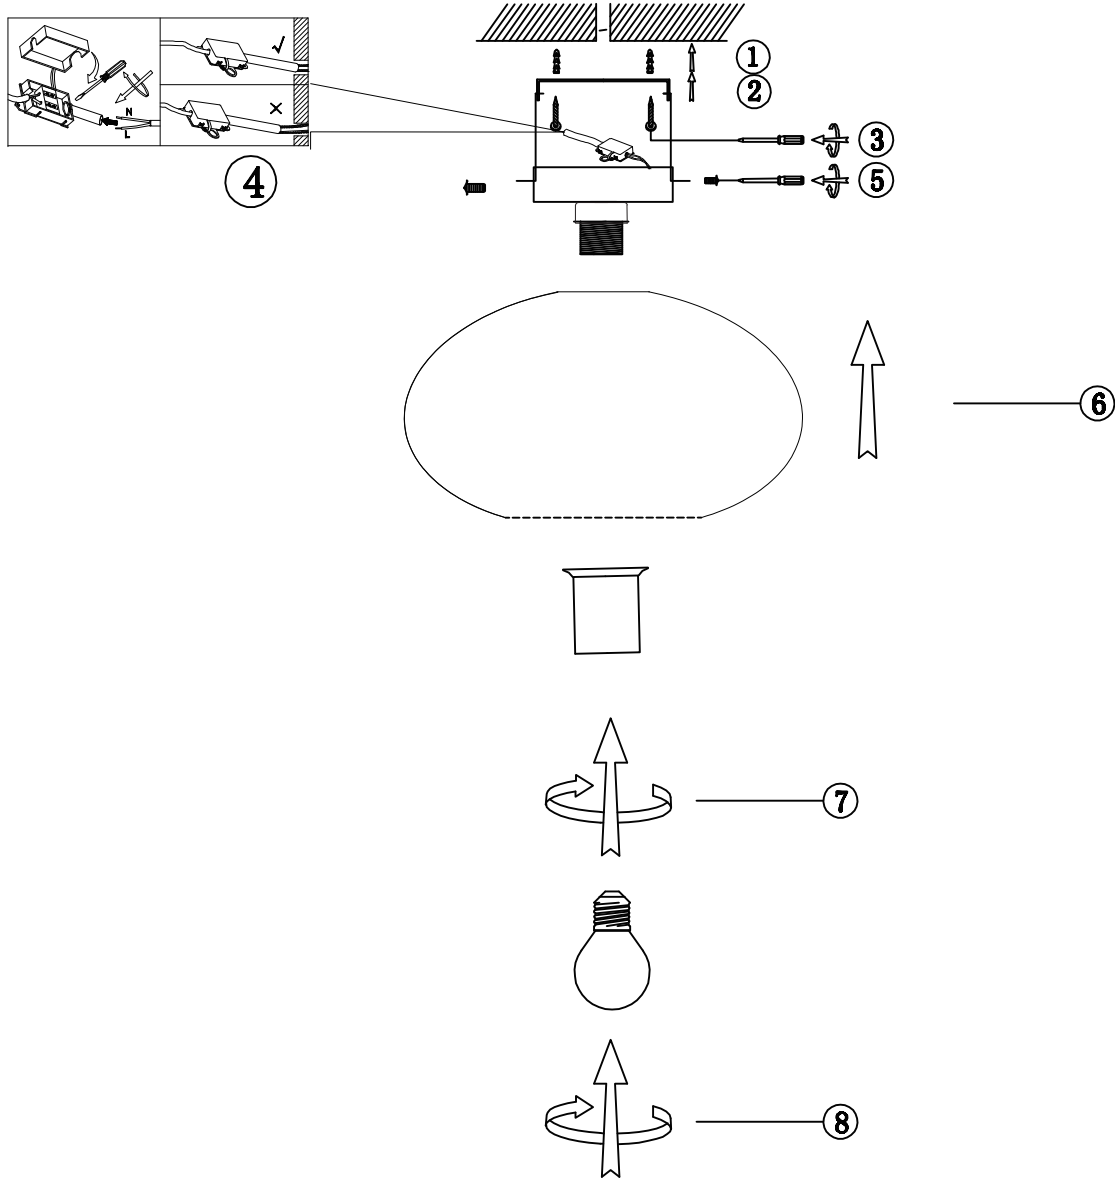

GLOBO

LIGHTING

15572D

1x MAX 40W ILLU E27
230V~ 50Hz

GLOBO Handels GmbH
Gewerbestr. 3
A-9184 Sankt Peter
Austria
www.globo-lighting.com
office@globo-lighting.com